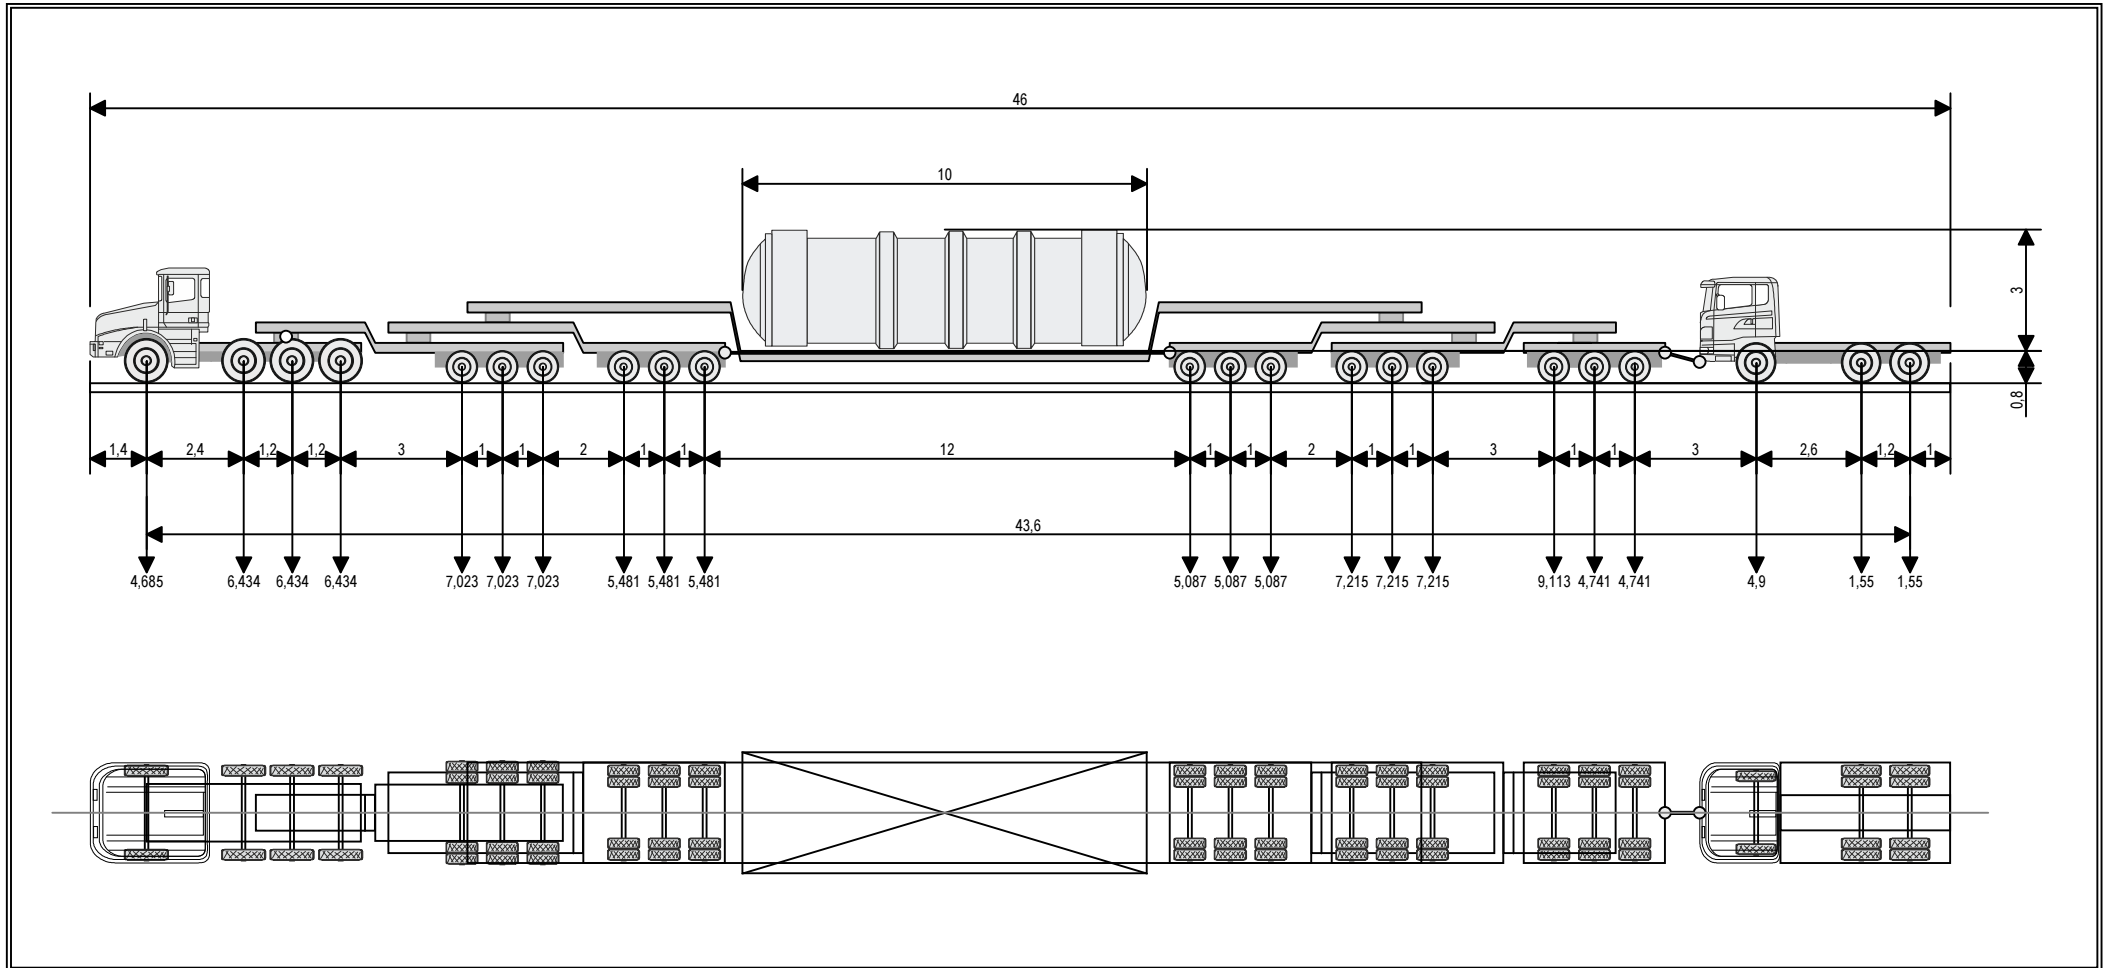

Документ подготовлен в программе Aytoschema (www.ayt.su)

Схема автопоезда на следующей странице построена по этой фотографии.

Схема приведена исключительно в качестве иллюстрации возможностей программы (размеры и массы не соответствуют реальным).

Если увидите похожий автопоезд на территории РФ - просьба сообщить на адрес: info@ayt.su)

СХЕМА

транспортного средства (автопоезда), с использованием которого планируется осуществлять перевозки тяжеловесных и (или) крупногабаритных грузов, с указанием размещения такого груза