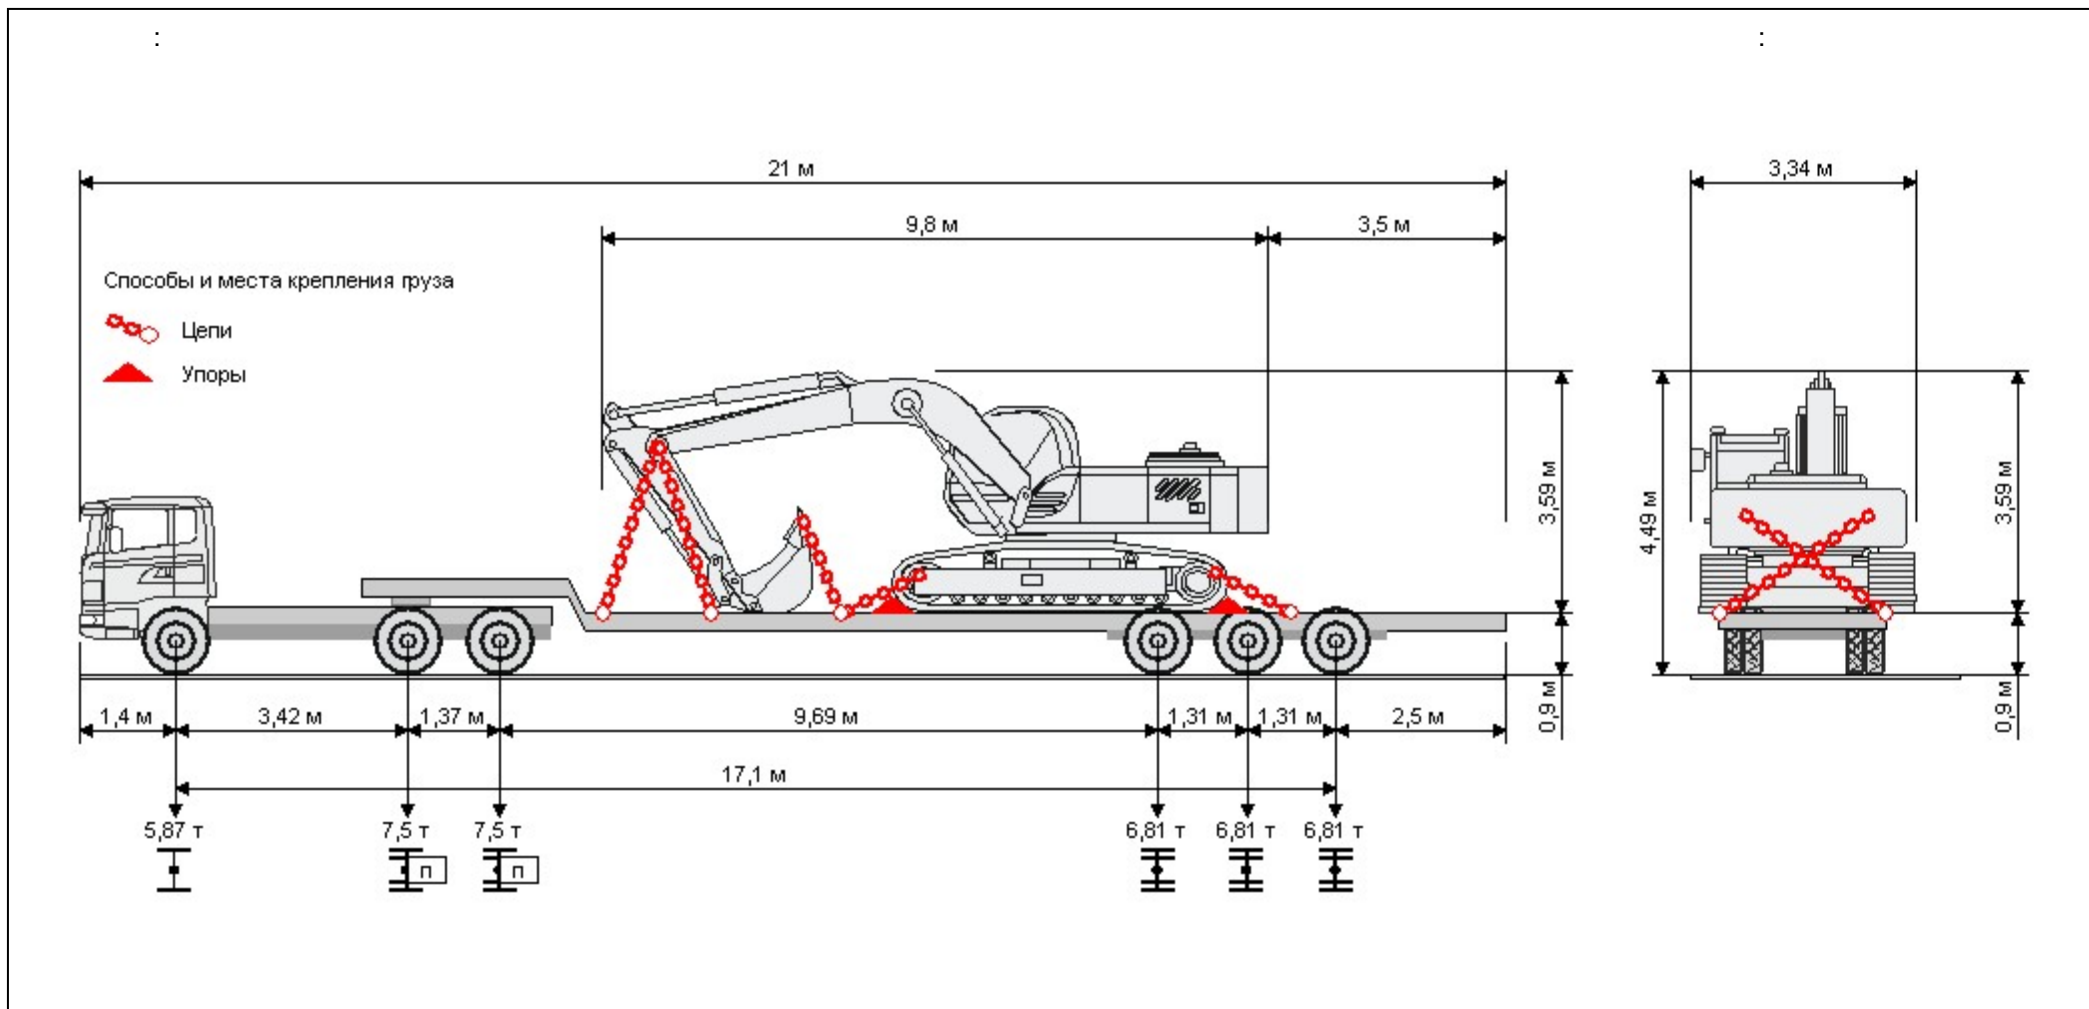

()

()

VOLVO FM 6x4 A 001 AA 177 + 9939BH B 0002 199

- Количество колес на оси
- Наличие пневмоподвески