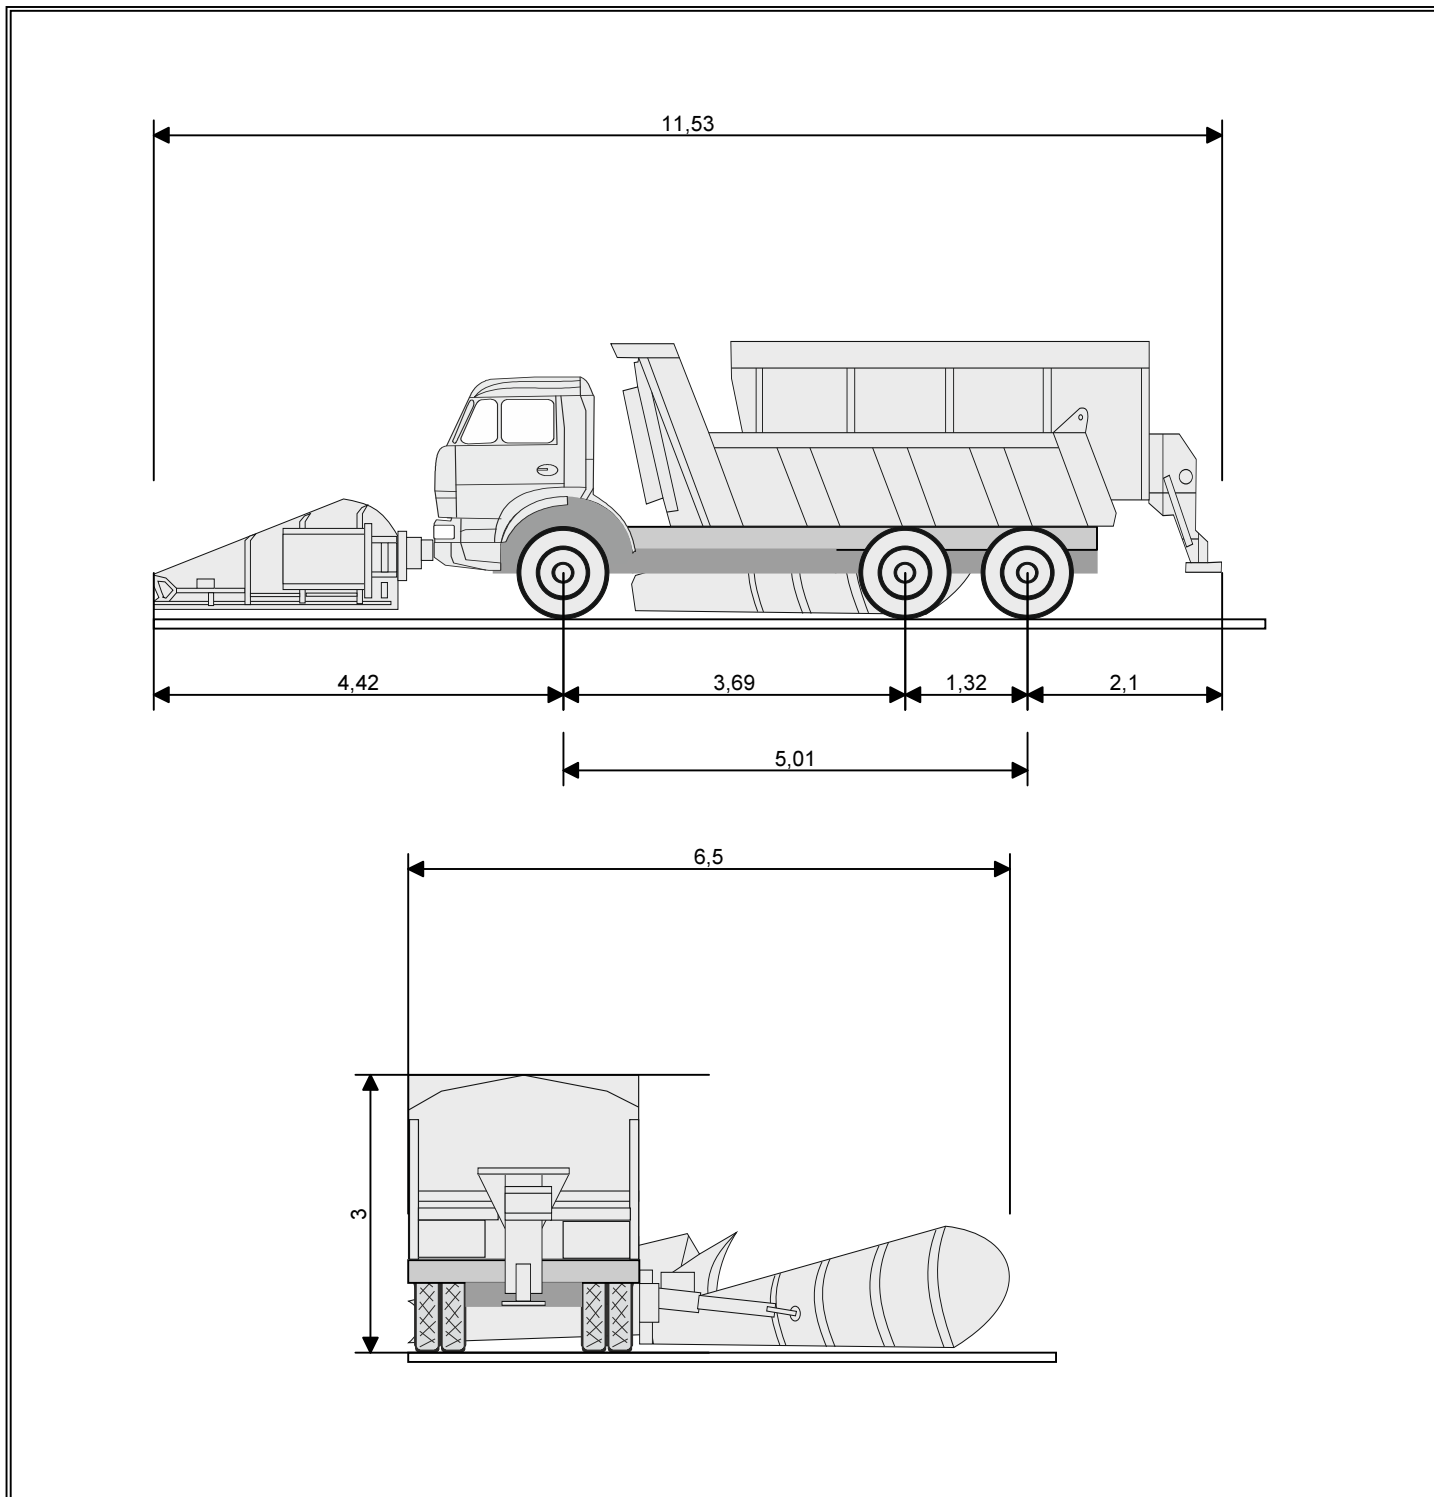

## СХЕМА

транспортного средства (автопоезда), с использованием которого планируется осуществлять перевозки тяжеловесных и (или) крупногабаритных грузов, с указанием размещения такого груза

МКДУ-1 на базе КамАЗ-65115 № А 001 АА 97